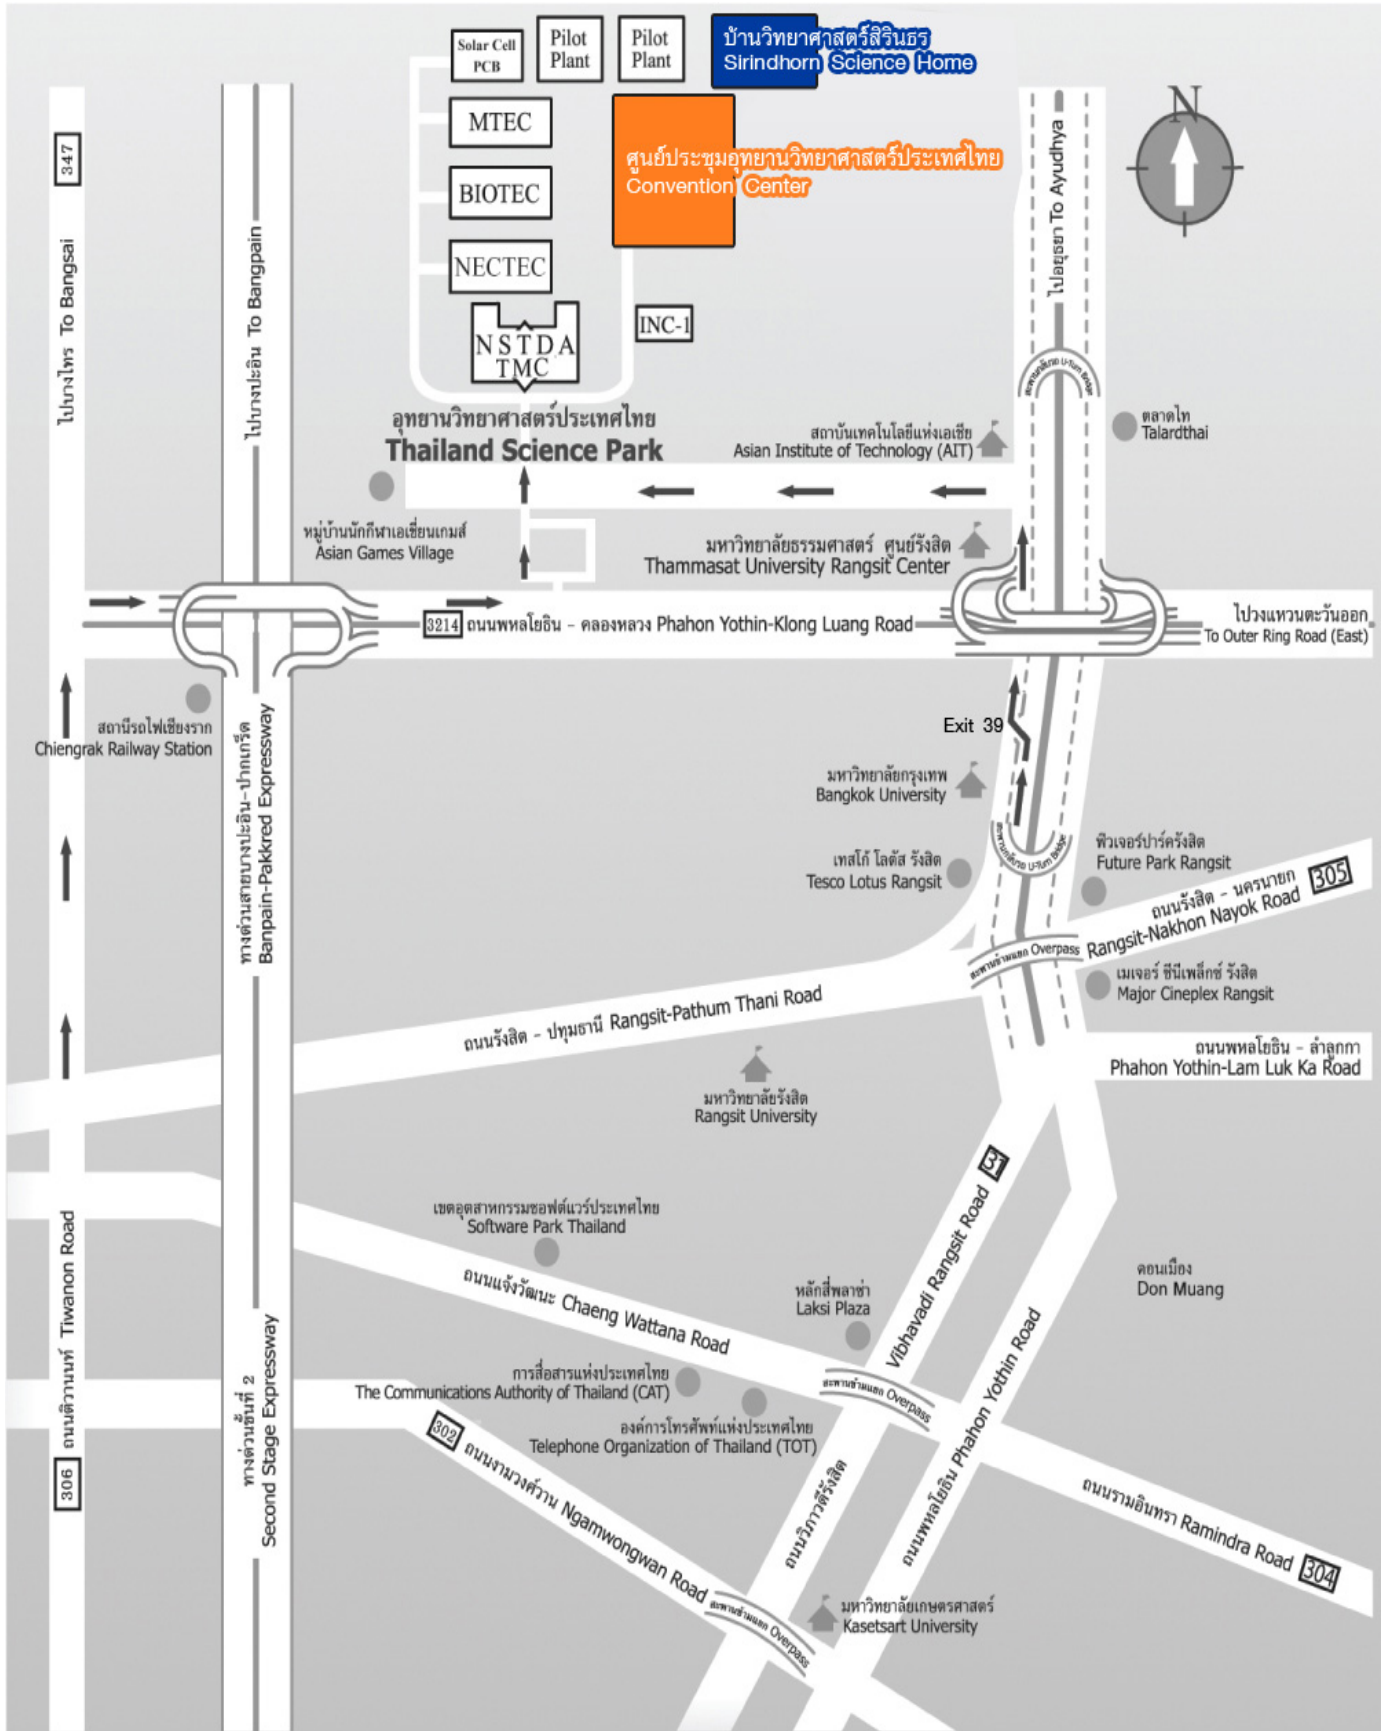

แผนที่การเดินทางมาอุทยานวิทยาศาสตร์ฯ

ผังอุทยานวิทยาศาสตร์ประเทศไทย

อบรมที่อาคาร4-MTEC

จอดรถได้ที่
ลานจอดรถ P3
จอดฟรีตลอดวัน

1. อาคารสำนักงานกลาง : CENTRAL OFFICE
2. อาคารศูนย์เทคโนโลยีอิเล็กทรอนิกส์และคอมพิวเตอร์แห่งชาติ
NECTEC : National Electronics and Computer Technology Center
3. อาคารศูนย์พันธุวิศวกรรมและเทคโนโลยีชีวภาพแห่งชาติ
BIOTEC : National Center for Genetic Engineering and Biotechnology Center
4. อาคารศูนย์เทคโนโลยีโลหะและวัสดุแห่งชาติ
MTEC : National Metal and Materials Technology Center
5. โรงงานต้นแบบ ศูนย์เทคโนโลยีอิเล็กทรอนิกส์และคอมพิวเตอร์แห่งชาติ : NECTEC Pilot Plant
6. โรงงานต้นแบบ ศูนย์นาโนเทคโนโลยีแห่งชาติ : NANOTEC Pilot Plant
7. โรงงานต้นแบบ ศูนย์เทคโนโลยีโลหะและวัสดุแห่งชาติ : MTEC Pilot Plant
8. สถานีไฟฟ้าย่อย : Sub Power Station
9. โรงเรือนทดลอง 1 : Green House 1
10. อาคารการ์เด้นออฟอินโนเวชัน : Garden of Innovation
11. อาคารกลุ่มนวัตกรรม 1 : Innovation Cluster 1
12. อาคารเอนกประสงค์ : Multi Purpose Building
13. อาคารระบบสาธารณูปโภค : Utility House
14. อาคารศูนย์ประชุมอุทยานวิทยาศาสตร์ประเทศไทย : TSP Convention Center
15. โรงเรือนทดลอง 2 : Green House 2
16. โรงงานต้นแบบ ศูนย์พันธุวิศวกรรมและเทคโนโลยีชีวภาพแห่งชาติ : BIOTEC Pilot Plant
17. อาคารหอพักสวัสดิการ : Dormitory
18. อาคารบ้านวิทยาศาสตร์สิรินธร : Sirindhorn Science Home
19. อาคารกลุ่มนวัตกรรม 2 : Innovation Cluster 2

- P1 ลานจอดรถ 1 : Parking 1
 P2 ลานจอดรถ 2 : Parking 2
 P3 ลานจอดรถ 3 : Parking 3

PP* = PILOT PLANT